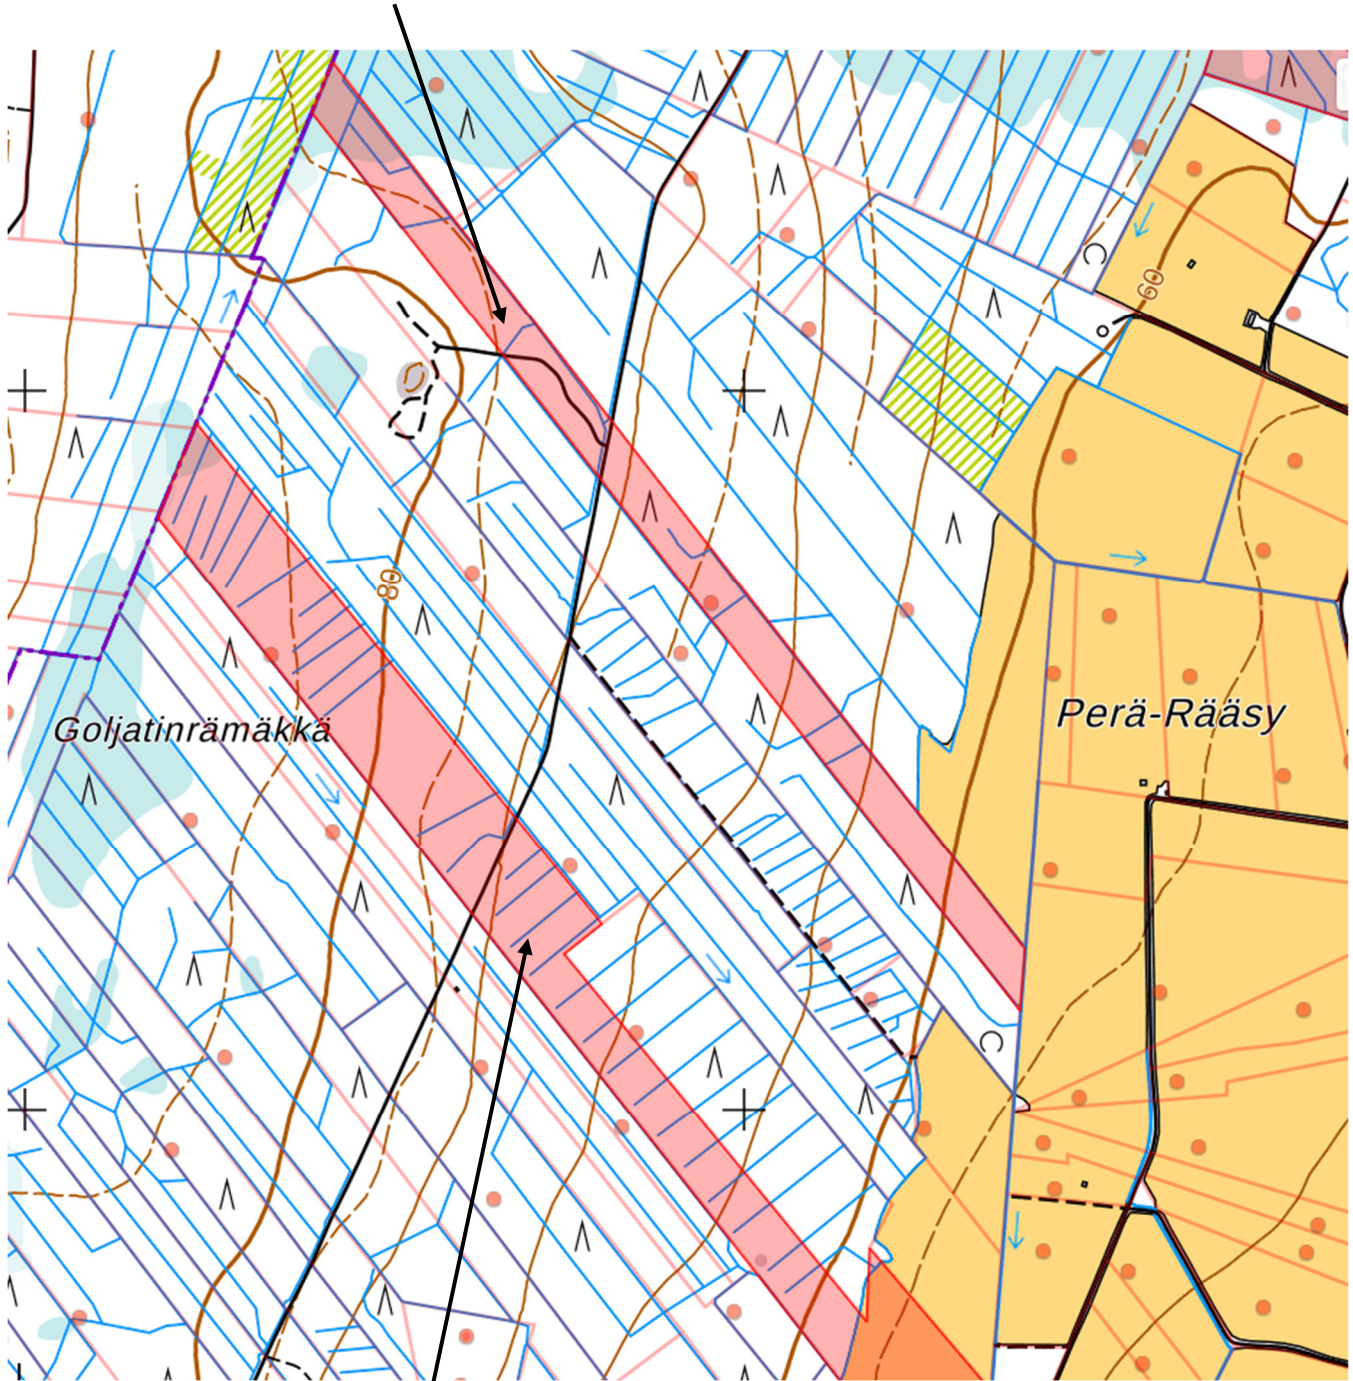

846-403-10-54, Aitola RN:o 10:54, määräalan pinta-ala n. 10,1 ha, metsää. Kuviot 17-28 arviokirjassa

846-403-10-132, Alanko RN:o 10:132, määräala pinta-ala n. 16,5 ha, metsää.
Kuviot 3-10 arviokirjassa